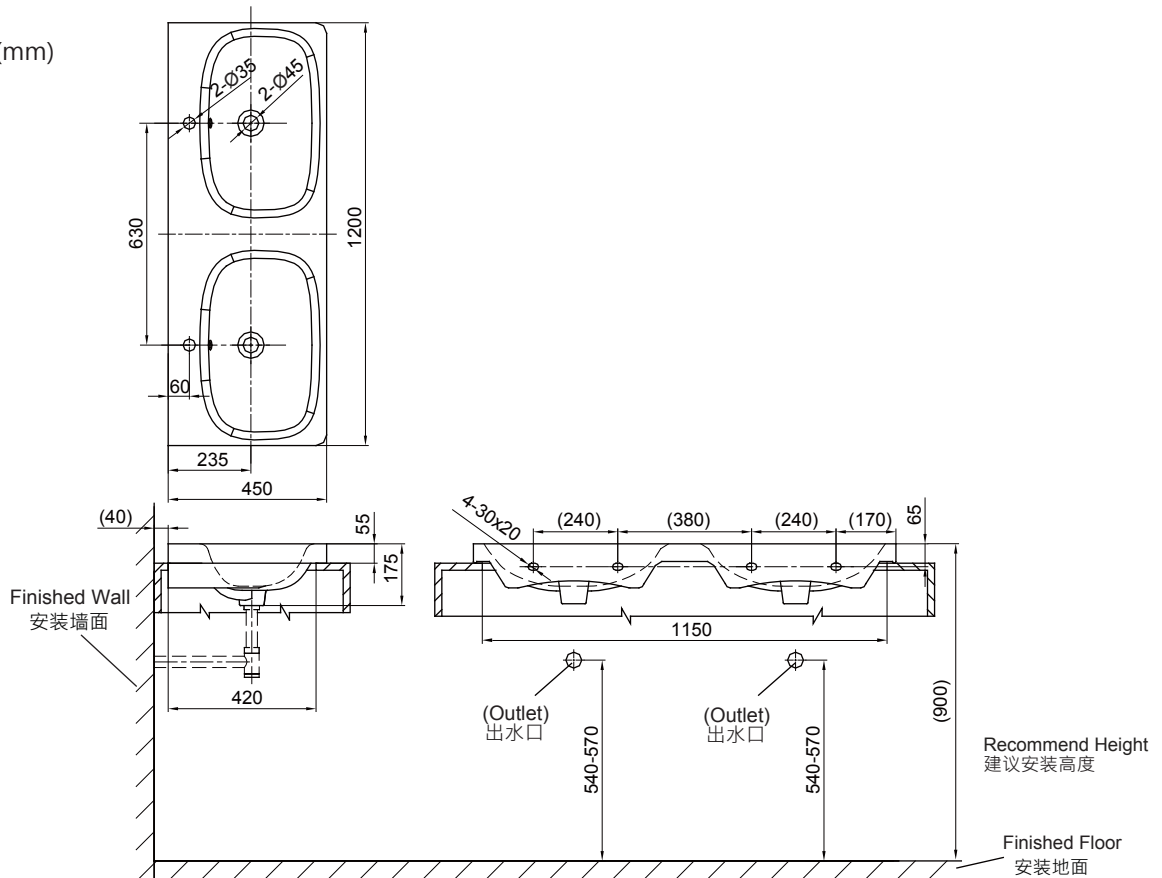

PRODUCT SPECIFICATION 产品规格书

NC22103W-1

120cm Vessel Basin (1-Hole)
120公分台上盆(单孔)

(Rough-in Dimensions):

安装尺寸图:

(Unit): mm

单位: 毫米

1200x450x175(mm)

ItemNo. 品号	NC22103W-1
Available Color 颜色	<input checked="" type="checkbox"/> White 白色
Materials 材质	Vitreous China 陶瓷
ShippingPackage 运输包装	长(L)1225X宽(W)480X高(H)190mm · 毛重(G.W):30kg
Remarks: Accessories Not Included: Overflow Ring, Support Frame (innoci NP12608C recommended); Accessories Included: Screws Bag. 备注: 不包含溢流环、支架,包含安装螺丝包; 推荐使用NP12608C金属支架。	