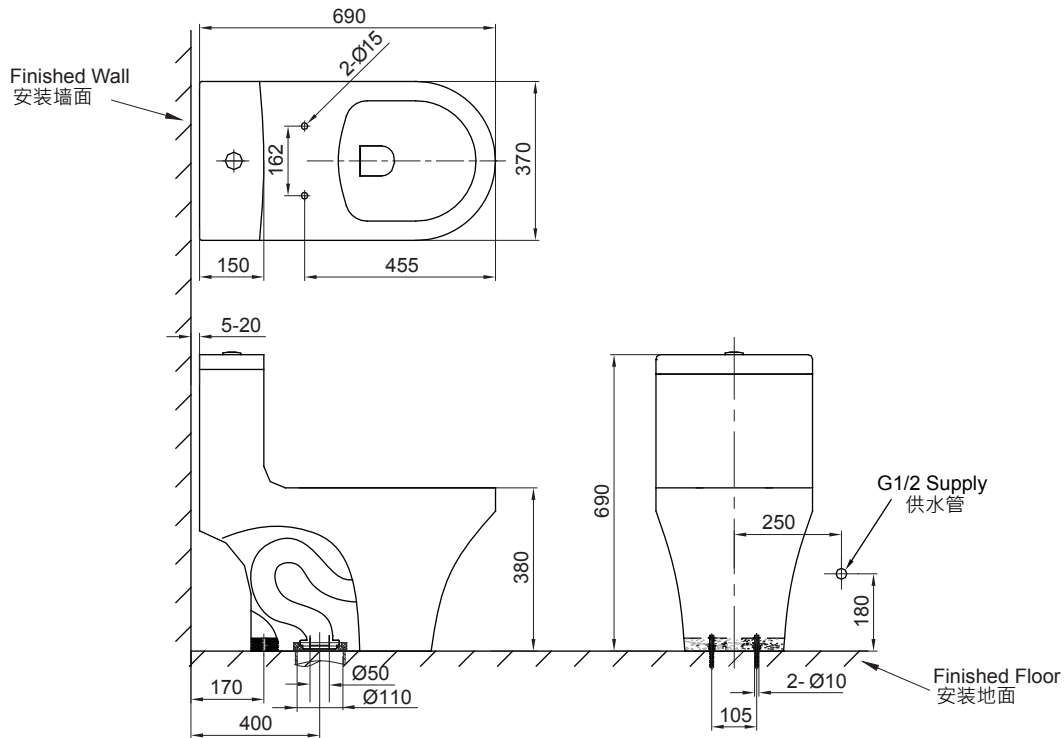

## NC2111XW-4

One-Piece Toilet  
连体座便器

(Rough-in Dimensions):

安装尺寸图:

(Unit): mm

单位: 毫米

690x370x690(mm)

Item No. 品号	NC2111XW-4
Available Color 颜色	<input checked="" type="checkbox"/> White 白色
Materials 材质	Vitreous China 陶瓷
Flush System 冲水系统	Siphon 虹吸
Flush Amount 冲水量	Adjustable Dual Flush: 3/4.5L 可调双冲水: 3/4.5L
Seat & Cover 盖板	PP Soft Closing PP缓降盖板
Shipping Package 运输包装	长(L) 780X宽(W) 400X高(H) 730mm, 毛重(G.W): 45kg
Remarks: Rough-In: 400mm (S-trap). 备注: 坑距: 400mm (地排)。	