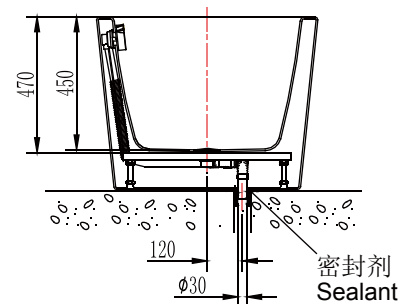

PRODUCT SPECIFICATION 产品规格书

NB25601TW-1W

1.64m Acrylic Free Standing Bathtub
1.64米亚克力独立浴缸

(Rough-in Dimensions):

安装尺寸图：

(Unit): mm

单位：毫米

(Size): 1640X800X590

尺寸：1640X800X590

Item No. 品号	NB25601TW-1W
Capacity 容水量	litres to overflow 240L 浴缸最大容水量240升
Available Color 颜色	White 白色
Materials 材质	Acrylic 亚克力
Shipping Package 运输包装	L(长)1680 X W(宽) 840X H(高) 640mm(1set/1CTN 1个/1箱) G.W(毛重) : 49 kg
Remarks: ND9102C brass pop-up (L=700mm) and ND9106N brass tube (L=500mm) included. 备注：包含铜质去水器ND9102C(L=700mm)和铜质去水器连接管ND9106N(L=500mm)。	