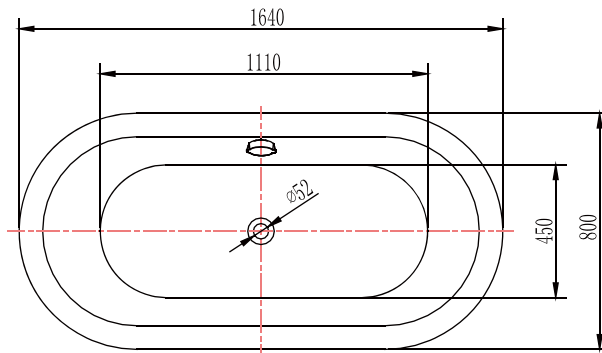

PRODUCT SPECIFICATION 产品规格书

NB25601TW-1W

1.64m Acrylic Free Standing Bathtub
1.64米亚克力独立浴缸

(Rough-in Dimensions):

安装尺寸图：

(Unit): mm

单位：毫米

(Size): 1640X800X590

尺寸：1640X800X590

Item No. 品号	NB25601TW-1W
Capacity 容水量	litres to overflow 240L 浴缸最大容水量240升
Available Color 颜色	White 白色
Materials 材质	Acrylic 亚克力
Shipping Package 运输包装	L(长)1680 X W(宽) 840X H(高) 640mm(1set/1CTN 1个/1箱) G.W(毛重) : 49 kg
Remarks: ND9102C brass pop-up (L=700mm) and ND9106N brass tube (L=500mm) included. 备注：包含铜质去水器ND9102C(L=700mm)和铜质去水器连接管ND9106N(L=500mm)。	